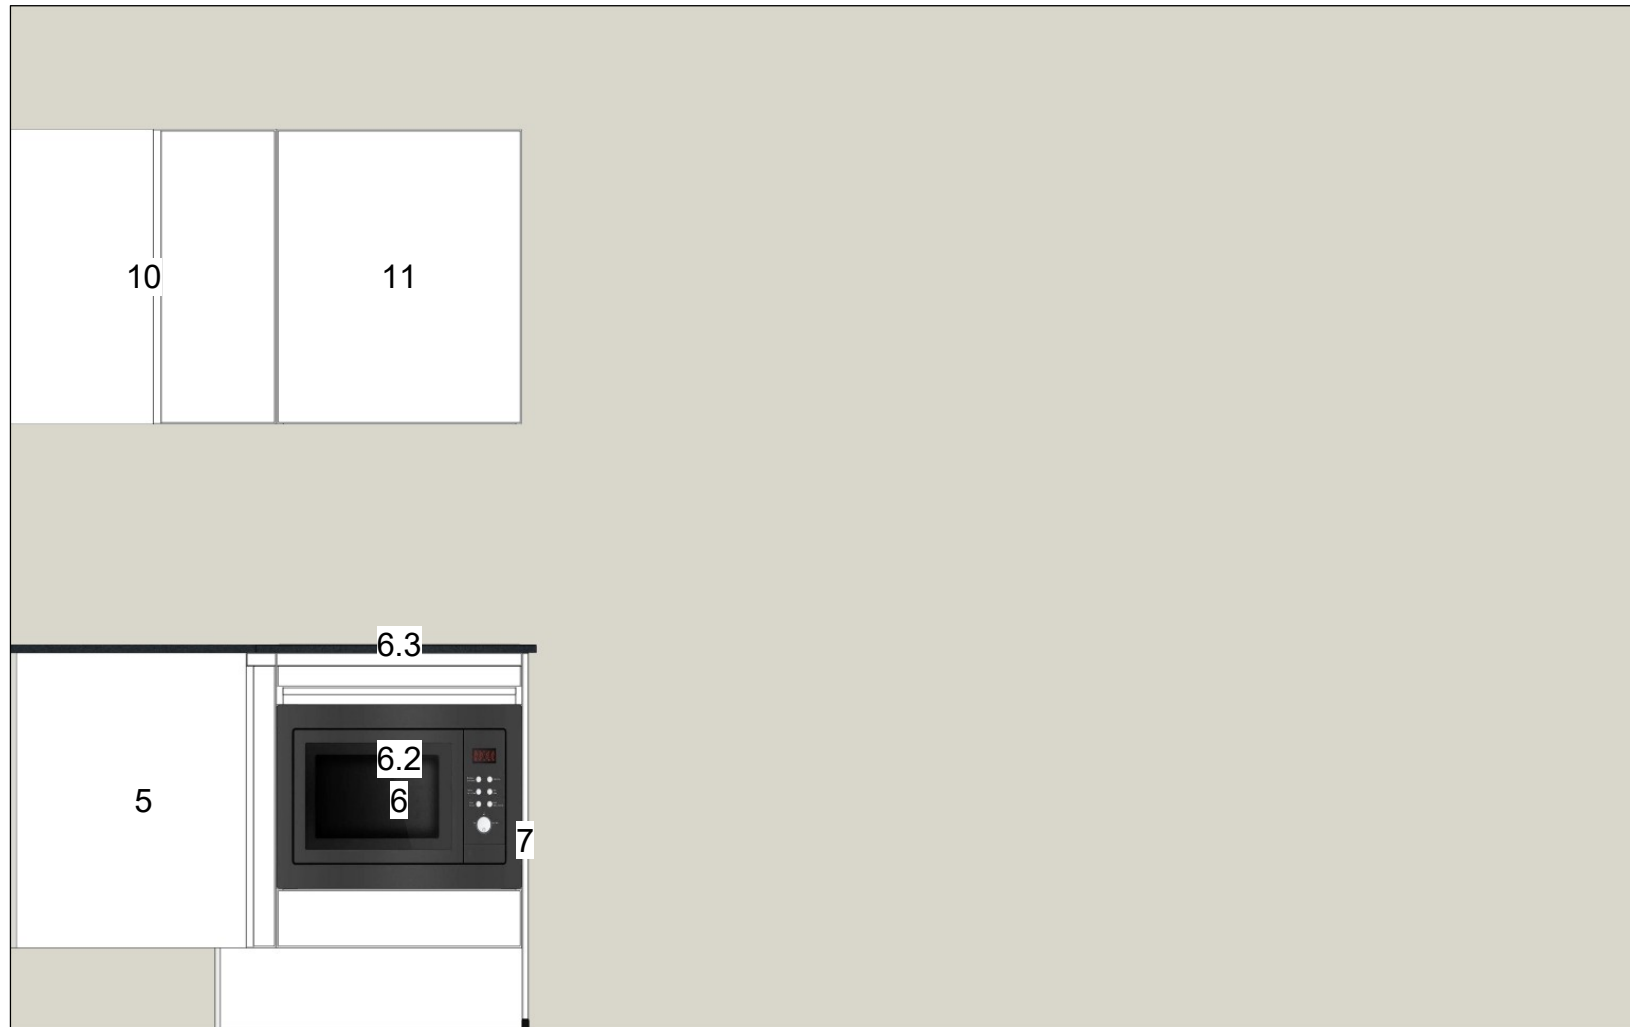

Schaal: Aangepast kader

Projectkeukens.nu
Scherp & Accuraat

Projectkeukens.nu
Australiëweg 10a
9407 TE Assen
085-4019641
info@projectkeukens.nu
www.projectkeukens.nu

NOBILIA keuken
648 Flash

Guus Teerling
Contact: Sallandsestraat 18-12
9752 CH Coevorden
Nederland
Mobiel: 0614-781151