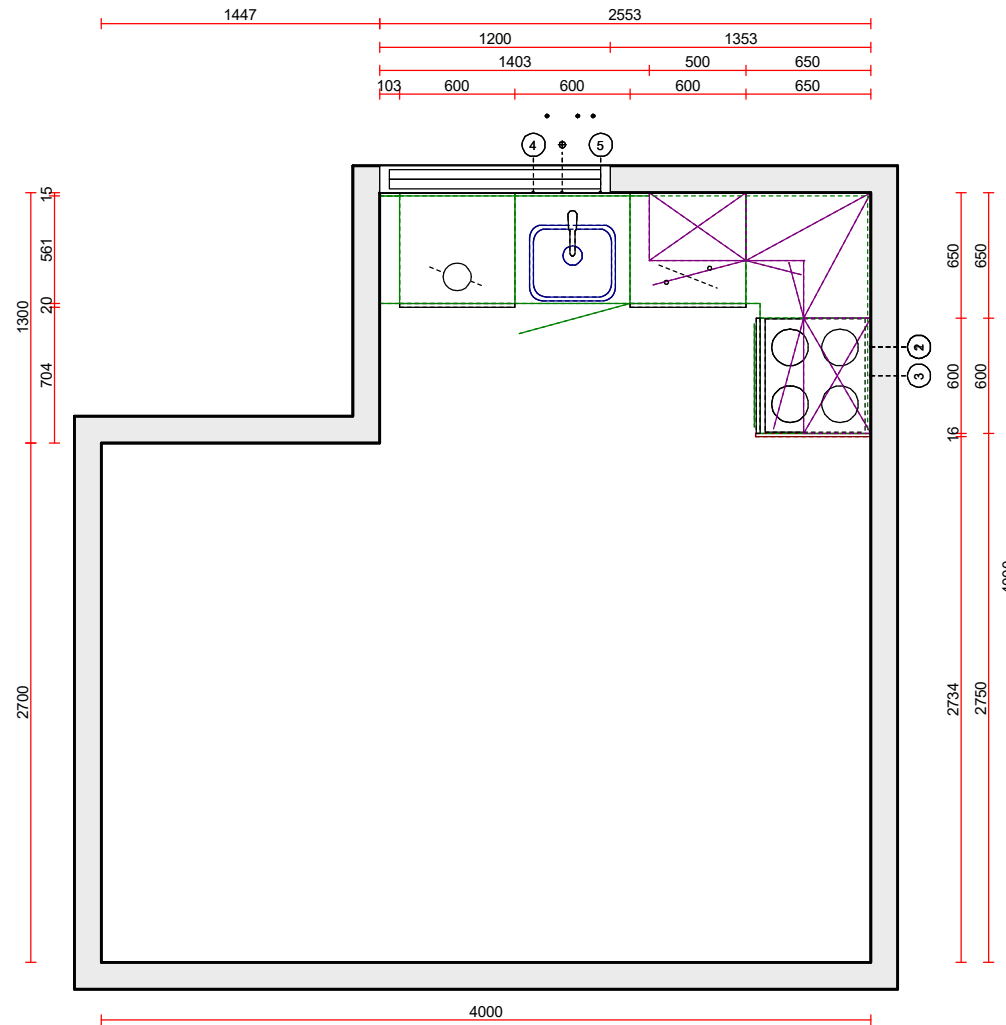

Schaal: Aangepast kader