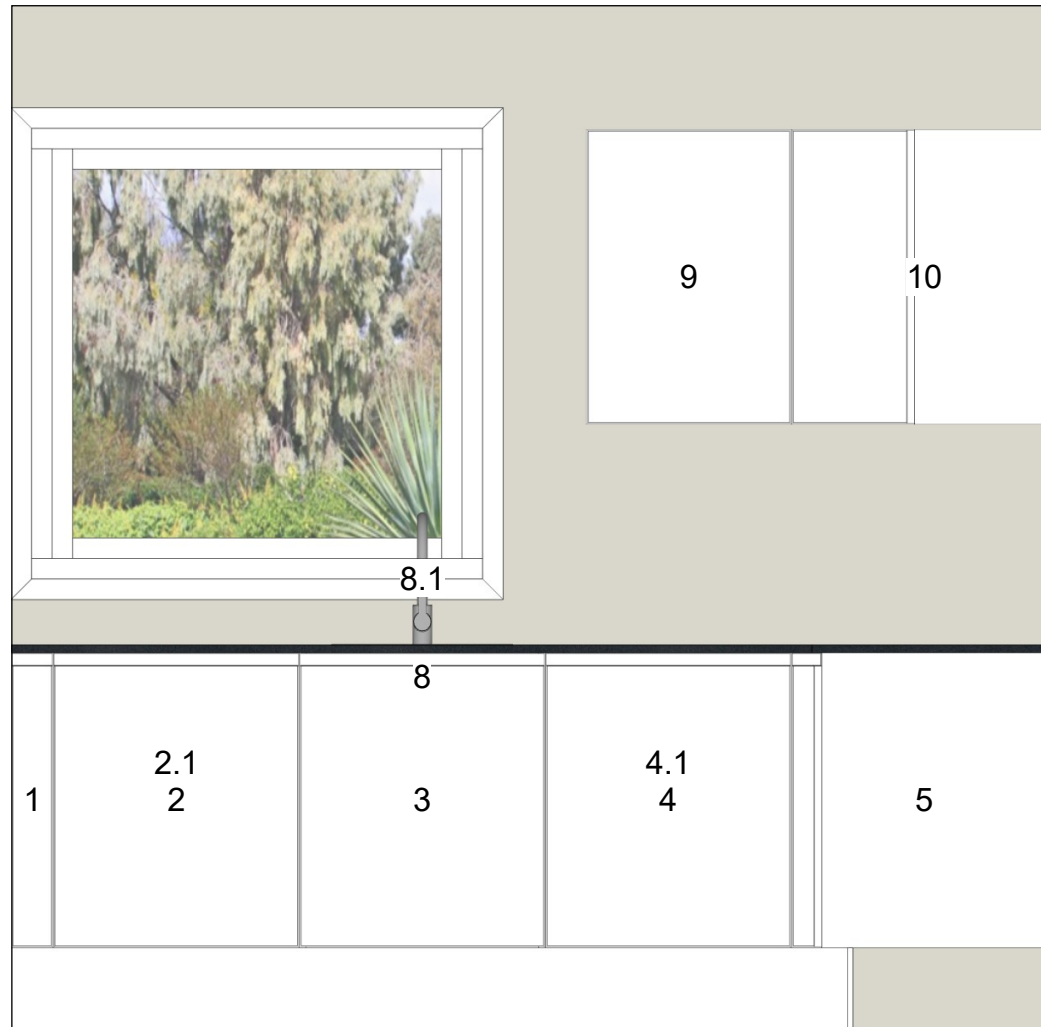

Schaal: Aangepast kader