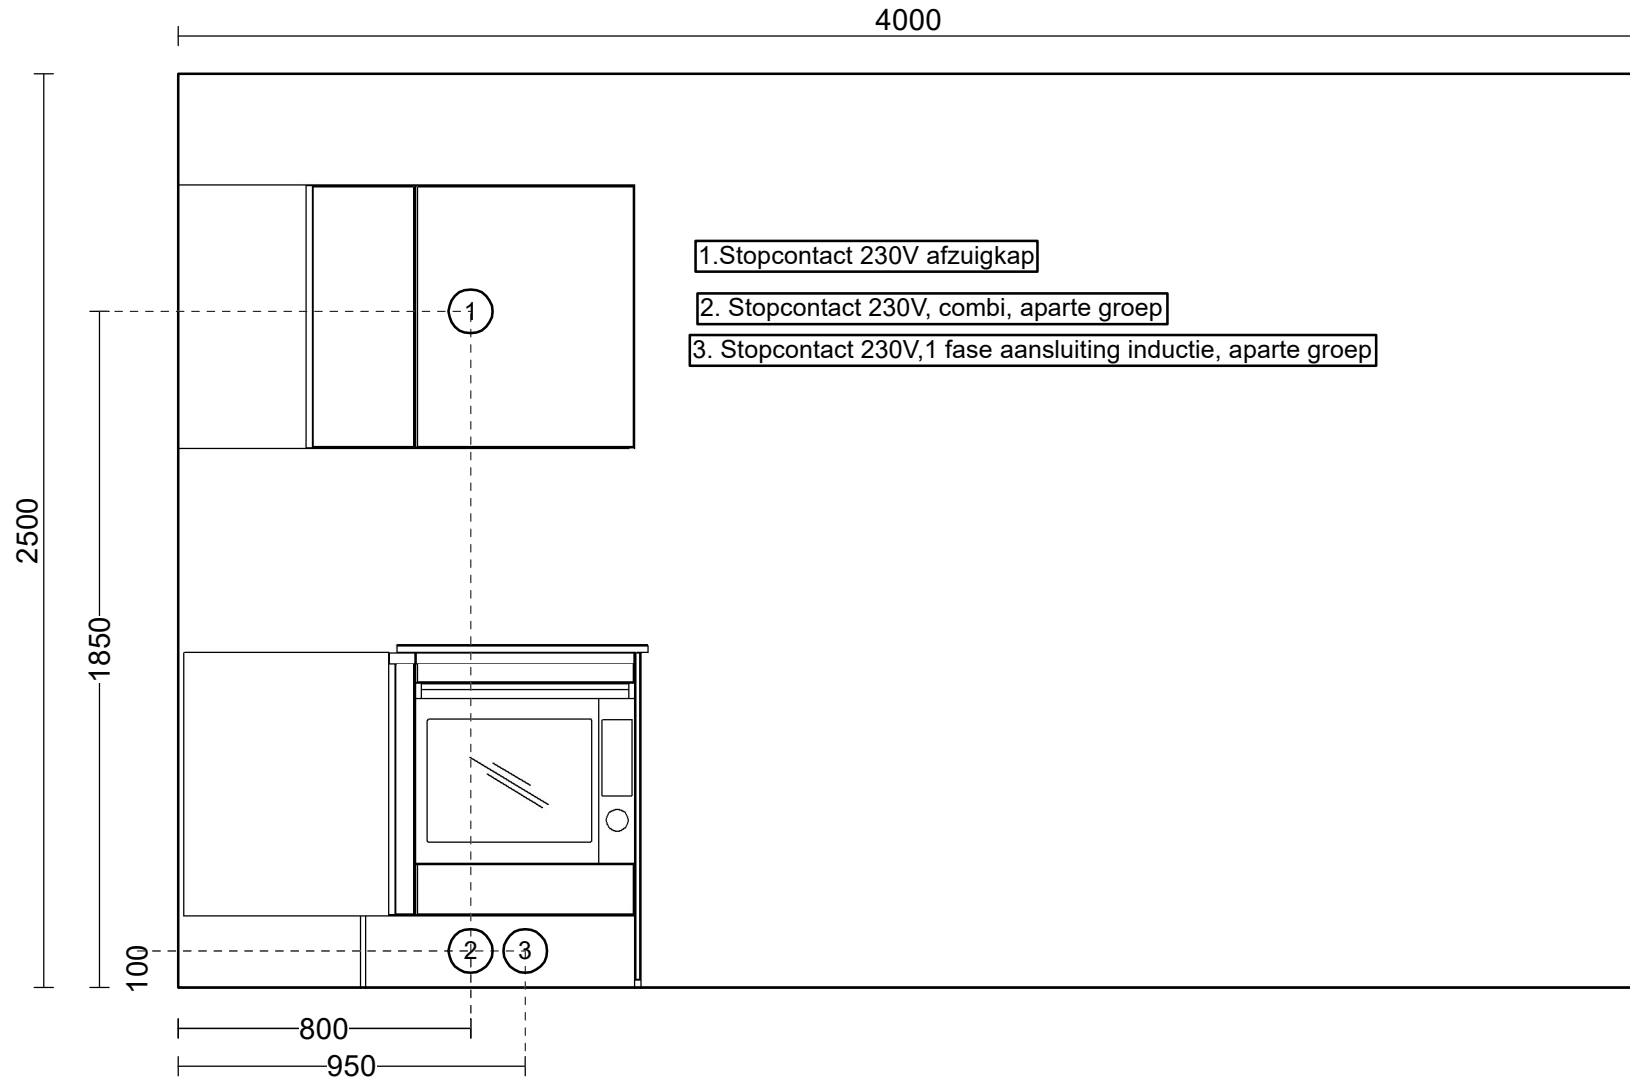

Schaal: Aangepast kader

Schaal: Aangepast kader

Projectkeukens.nu
Scherp & Accuraat

Projectkeukens.nu
Australiëweg 10a
9407 TE Assen
085-4019641
info@projectkeukens.nu
www.projectkeukens.nu

NOBILIA keuken
648 Flash