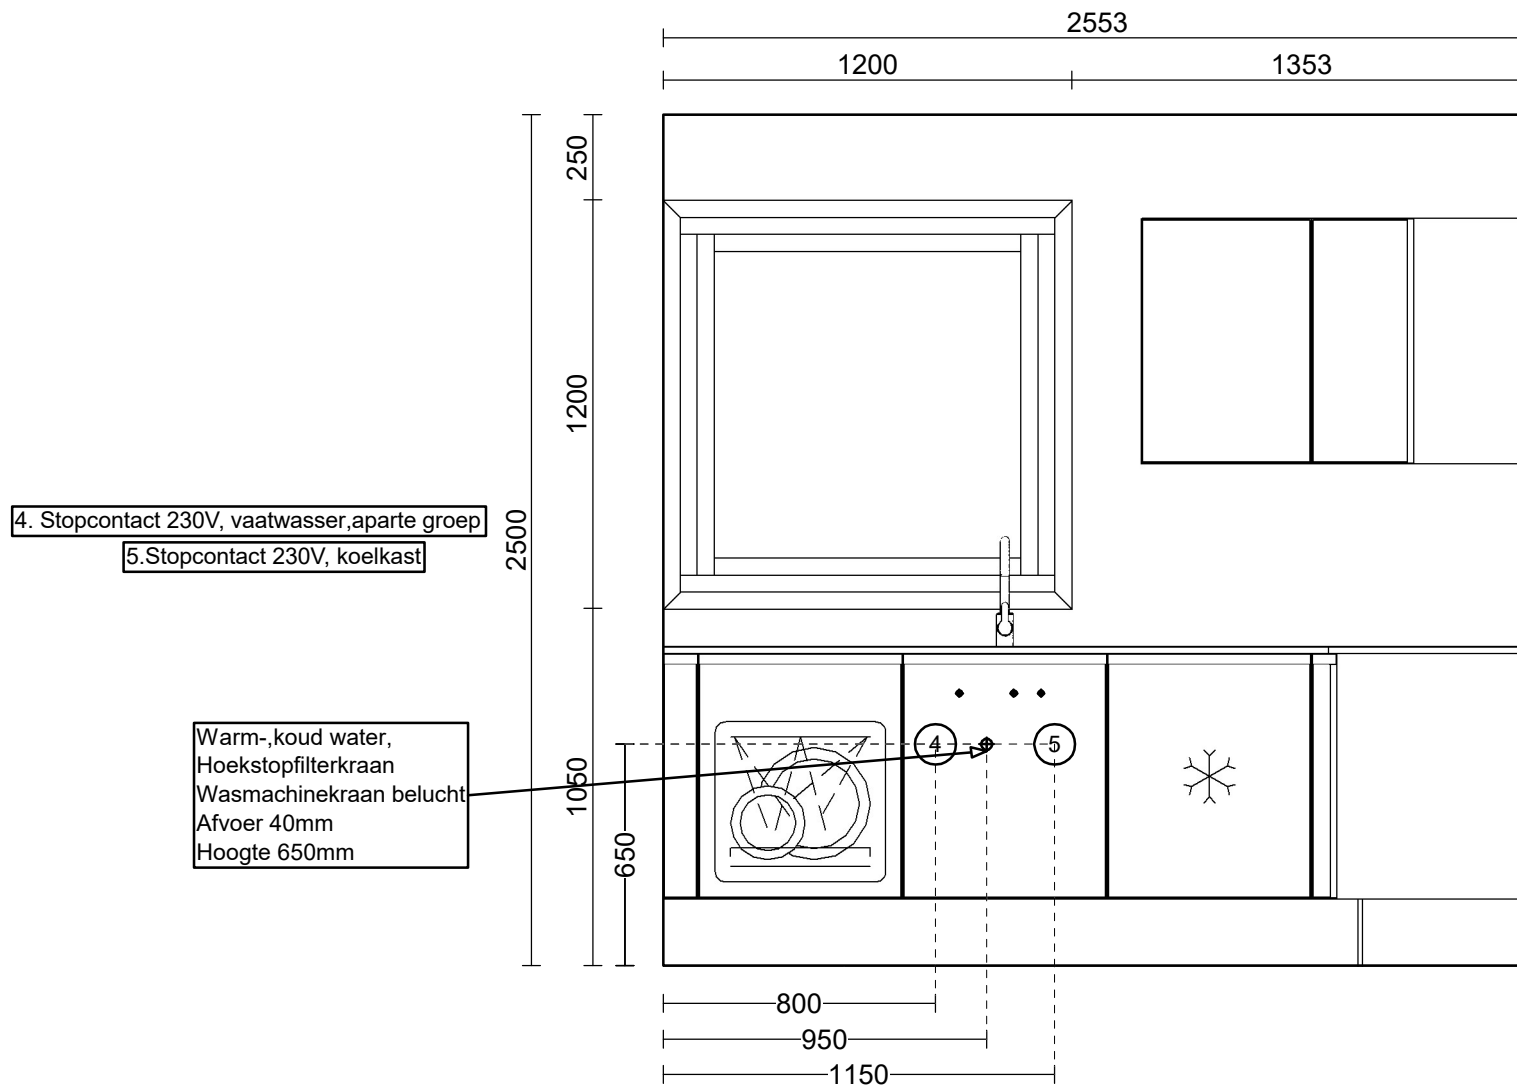

Schaal: Aangepast kader

Schaal: Aangepast kader

Projectkeukens.nu
Scherp & Accuraat

Projectkeukens.nu
Australiëweg 10a
9407 TE Assen
085-4019641
info@projectkeukens.nu
www.projectkeukens.nu

NOBILIA keuken
648 Flash